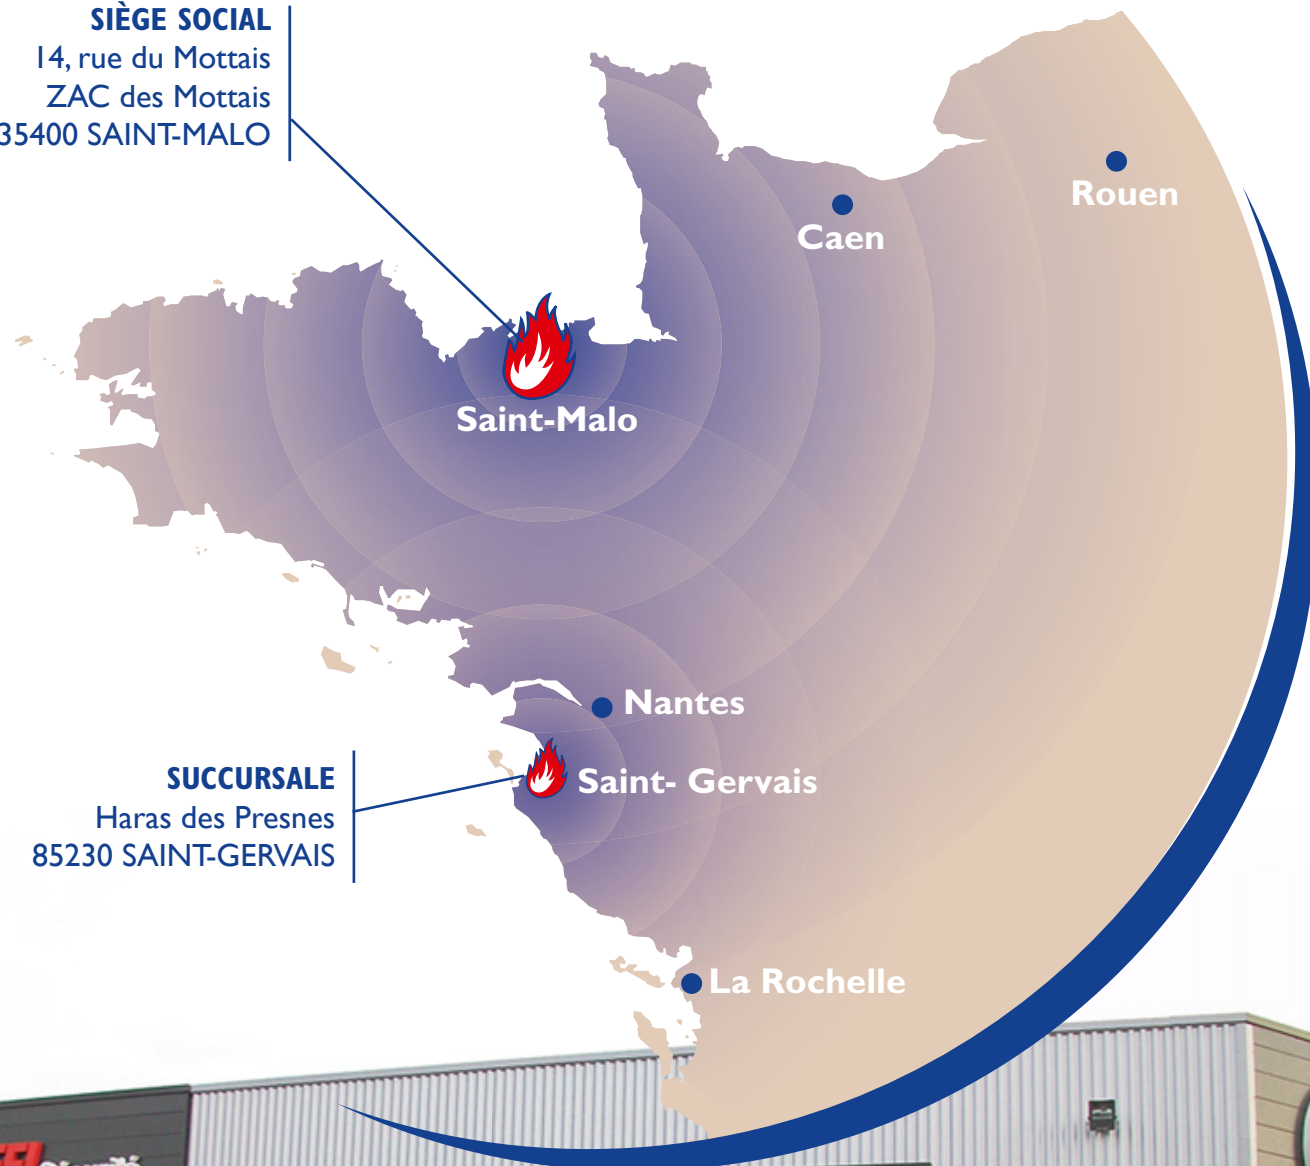

ALARME DÉTECTION EXTINCTION FORMATION INCENDIE

SIÈGE SOCIAL
14, rue du Mottais
ZAC des Mottais
35400 SAINT-MALO

SUCCURSALE
Haras des Presnes
85230 SAINT-GERVAIS

Groupe **ADEFI**

L'ÉQUIPE PARTENAIRE DE VOTRE SÉCURITÉ